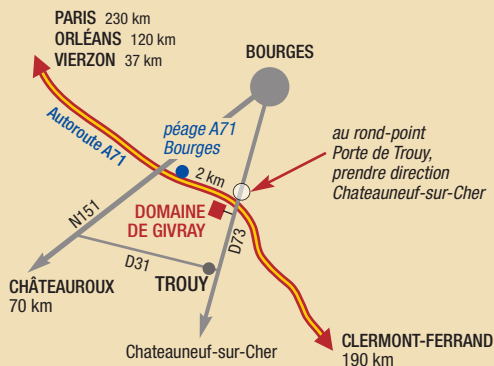

- Animation : soirée casino

► ÉQUIPEMENTS

Tables de réunions et de restauration, chaises, mange-debout, vidéo-projecteur, écran, sonorisation...

► RESTAURATION

Nous pouvons gérer la restauration et les boissons durant tout votre événement : petit-déjeuner, pause, déjeuner, dîner : repas, cocktails, buffet ou toutes autres formules.

► ANIMATION

Nous proposons un large choix d'animations : team building, défi aventure, soirée à thème : casino, magie, humour, musique, blind test, etc...

ILS NOUS ONT FAIT CONFIANCE

Dactyl Buro - CPAM - Carrefour - Sofaxis Seco Tools - Harmonie Mutuelle - Vinci Leroy Merlin - Banque Populaire - MBDA DGA - AG2R La Mondiale.

DOMAINE DE
GIVRAY
18570 TROUY

- Denis-Pierre FAYAT
  06 10 30 82 32 - givray@gmail.com

www.domainedegivray.fr